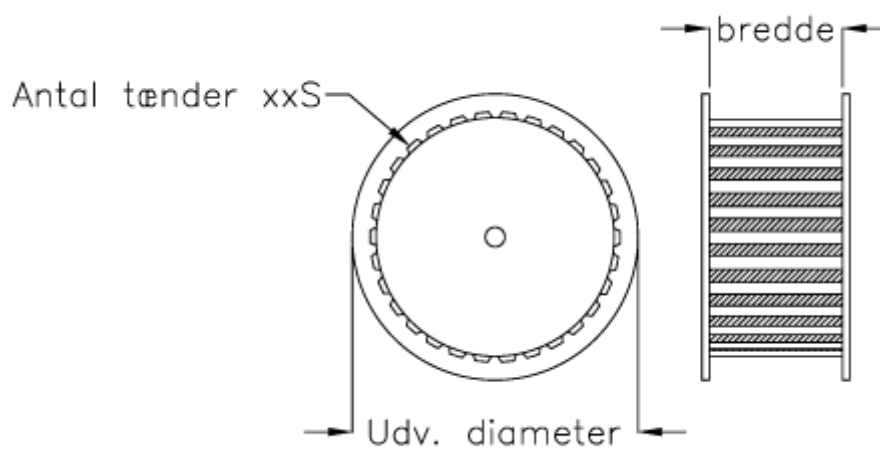

Varenummer: 603772622025
Beskrivelse: Gates tandremskive PCGT 8M - 25S 21
for taperbøsning 1108

Mål

Antal tænder	= 25
Bredde	= 12-21-36
Middelmål	= 63.66
Type	= 8M - 25S - xx
Udvendig diameter	= 70.00